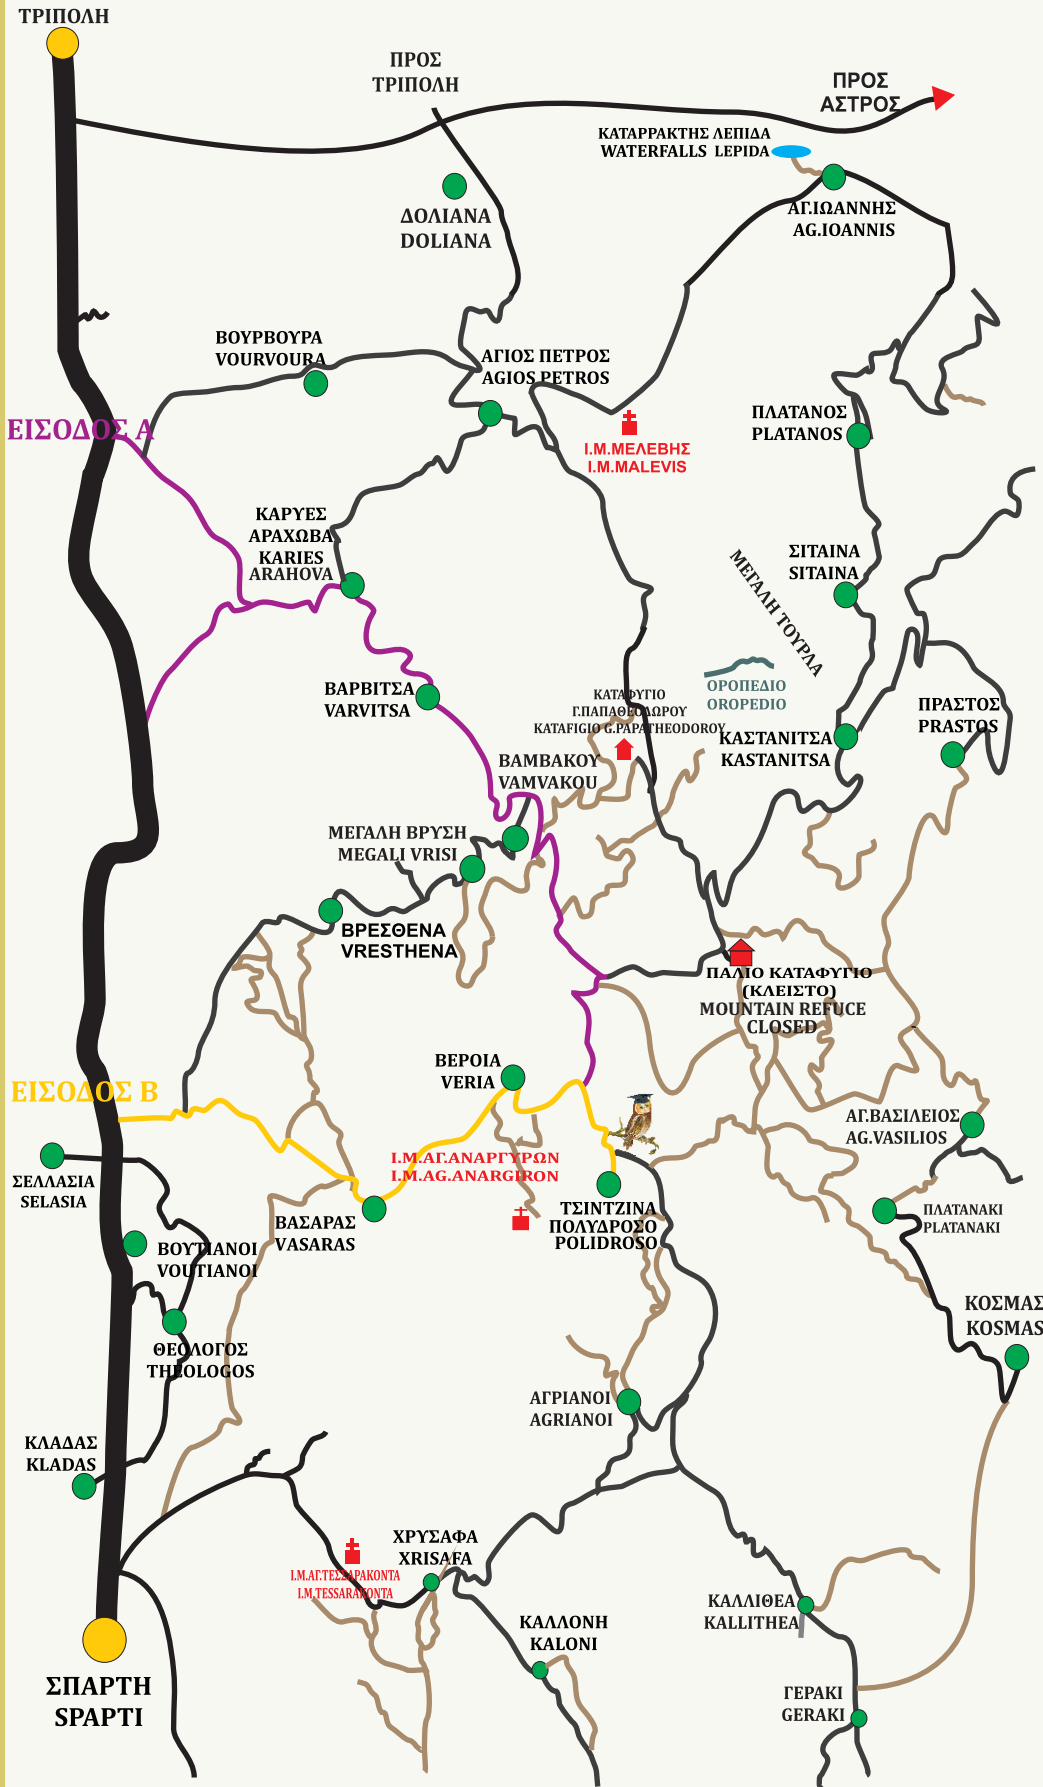

# ΠΑΡΝΩΝΑΣ - ΟΔΙΚΟΣ ΧΑΡΤΗΣ PARNONAS - ROAD MAP

## ΥΠΟΔΟΜΕΣ ΕΞΥΠΗΡΕΤΗΣΗΣ TOURIST INFRASTRUCTURE

ΑΓΡΙΑΝΟΙ / AGRIANI	
ΑΓ.ΠΕΤΡΟΣ AGIOS PETROS	
ΒΑΜΒΑΚΟΥ / VAMVAKOU	
ΒΑΡΒΙΤΣΑ / VARVITSA	
ΒΑΣΑΡΑΣ / VASARAS	
ΚΑΡΥΕΣ(ΑΡΑΧΩΒΑ) KARIES	
ΚΑΤΑΦΥΓΙΟ<< Γ.ΠΑΠΑΘΕΟΔΩΡΟΥ>> REFUSE	
ΠΟΛΥΔΡΟΣΟ (ΤΣΙΝΤΖΙΝΑ) POLIDROSOS (TSINTZINA)	
ΒΕΡΟΙΑ / VERIA	

## ΥΠΟΜΝΗΜΑ /KEY TO THE MAP

ΠΟΛΗ - TOWN	
ΟΙΚΙΣΜΟΣ - ΧΩΡΙΟ VILLAGE	
ΑΣΦΑΛΤΟΣΤΡΩΜΕΝΟΣ ΔΡΟΜΟΣ SECONDARY(SURFACE)ROAD	
ΧΩΜΑΤΟΔΡΟΜΟΣ UNSURFACED ROAD	
ΟΡΕΙΒΑΤΙΚΟ ΚΑΤΑΦΥΓΙΟ MOUNTAIN REFUGE	
ΜΟΝΑΣΤΗΡΙ / MONASTERY	
ΕΚΚΛΗΣΙΑ - CHURCH	
ΠΡΥΤΑΝΕΙΟ -PRITANIO ΞΕΝΩΝΑΣ ΤΣΙΝΤΖΙΝΩΝ GUESTHOUSE	

# ΜΟΝΟΠΑΤΙΑ ΤΣΙΝΤΖΙΝΩΝ / TSINTZINA HIKING FOOTPATHS